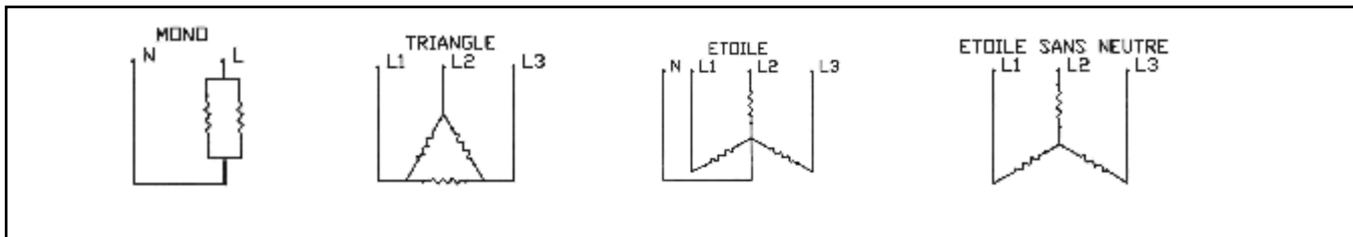

Renseignement produit

Longueur L	<input type="checkbox"/>	mm	9. Longueur Lch	<input type="checkbox"/>	mm	
\varnothing Barillet	<input type="checkbox"/>	33 mm	<input type="checkbox"/>	40 mm	<input type="checkbox"/>	47 mm
Position de montage	<input type="checkbox"/>	Horizontale	<input type="checkbox"/>	Verticale		
Tension	<input type="checkbox"/>	230V	<input type="checkbox"/>	380V		
<input type="checkbox"/>	MONO (1R, 2 bornes)		<input type="checkbox"/>	Couplage Y (3R Y, 4 bornes)		
<input type="checkbox"/>	Couplage \triangle (3R, 3 bornes)		<input type="checkbox"/>	Couplage Y sans neutre (3R, 3 bornes)		